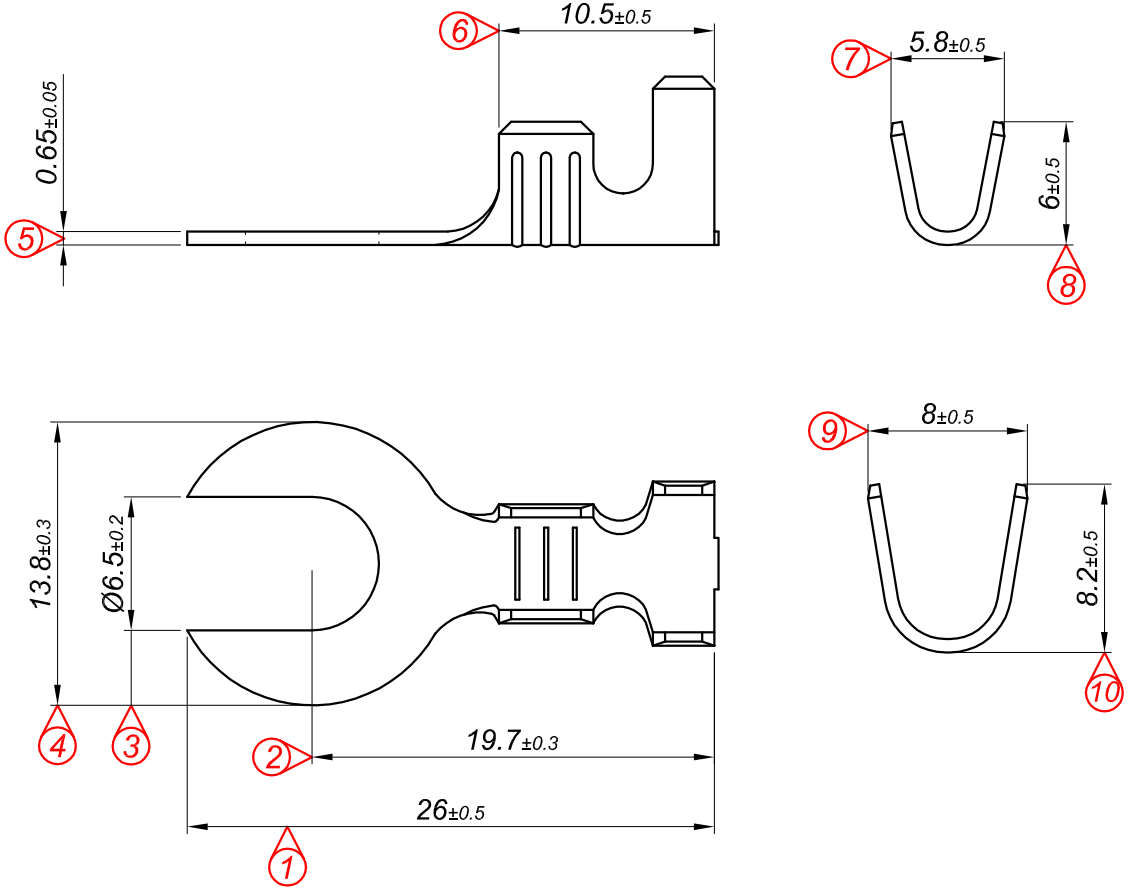

PARÇA KODU PART CODE	PARÇA ADI PART NAME	s ÖLÇÜSÜ (KALINLIK) s MEASURE (THICKNESS)	Malzeme Material	Kaplama / Coating		
				SN	AG	Nİ
TÇ 2519 DP	6 NO KABLO UÇ Ø6.5 ÇATAL =DP=	-----	(CuZn30) Pirinç / Brass	-	-	-
TÇ 2519 DPK	6 NO KABLO UÇ Ø6.5 ÇATAL =DPK=	-----	(CuZn30) Pirinç / Brass	+	-	-

### Kablo Kesiti

Wire Section : 2.50 - 6 mm<sup>2</sup>

Resmin Üzerinden Ölçü Almayınız

Don't use the drawing for measuring purpose

Tarih / Date	19.08.2013	İmza /Signature	Ölçek / Scale		
Çizen / Desing	M.Yağcı		3 / 1		
Onay / Approval	S.Gölcük		No	Değişiklik / Revision	Tarih/Date
Parça Adı: Part Name		6 NO KABLO UCU Ø6.5 ÇATAL		Parça Kodu: Part Code	TÇ 2519